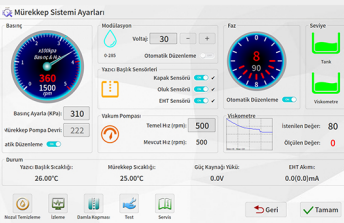

Endüstriyel İnkjet Kodlama Makinesi

ECOS 86S

Gelişmiş
Güvenilir
Yenilikçi
CIJ İnkjet Yazıcı

Gıda, kozmetik, ilaç/medikal, yedek parça, kablo vb. endüstriler için ideal

Kullanıcı Arayüzü

- 10 inç renkli dokunmatik ekran
- Linux tabanlı sistem
- Çoklu dil desteği: Türkçe, İngilizce, Rusça, Arapça, Farça, İspanyolca, Almanca, Fransızca, İtalyanca, Portekizce vb.